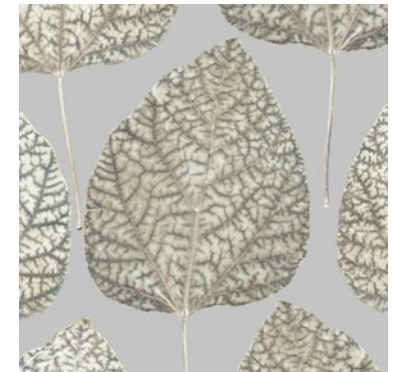

# FEATHER

LORQUET  
col. Platinum

Sisal 2

col. Silver

FEUILLE  
col. Argyros

Non Woven

col. Slate

OYAT  
col. Chypre

Sisal 2

col. Dune

col. Coral

LEAF

MANDALAY  
col. Petroteal Non Woven

FEUILLE  
col. Sage Non Woven

col. Amazonite

KHEPRI  
col. Mimosa Paperstring